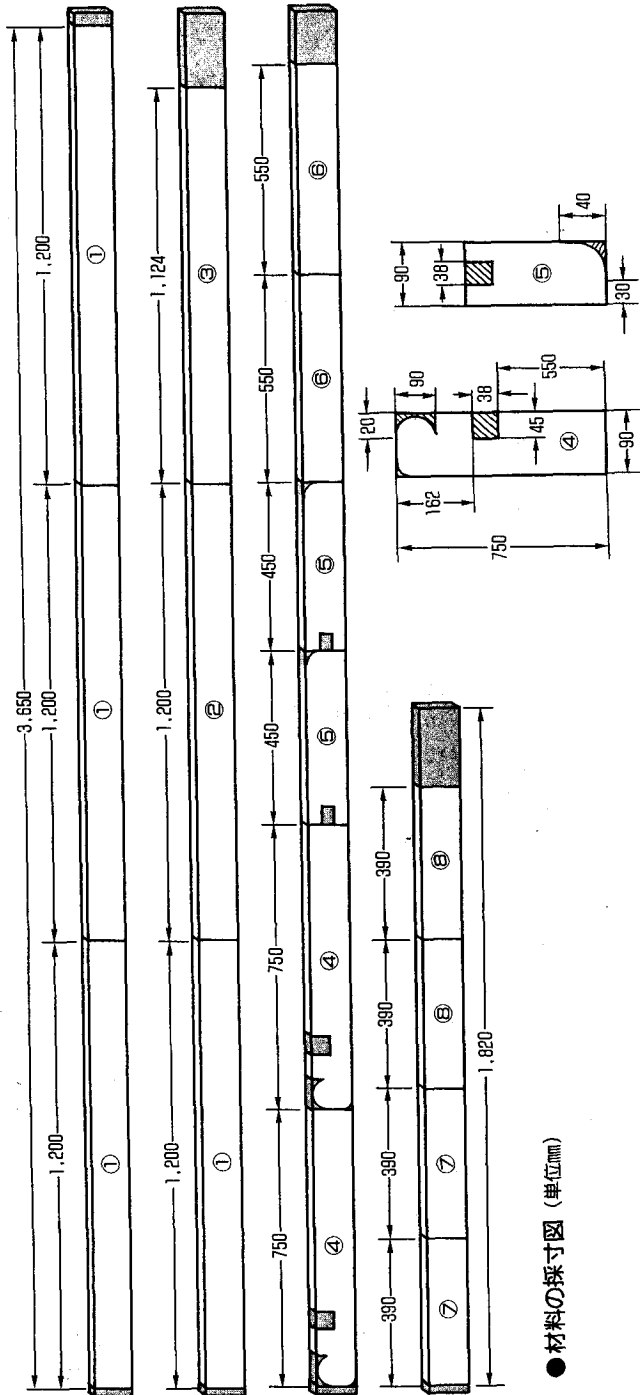

二人掛けベンチ

お庭でも室内でも
ホッとする空間を作ります。

● 使用材料

品名	規格	数量
2×4材(ウエストナッドシーダー材)	38×90×3,650mm	3
	38×90×1,820mm	1
内装ビス	4.2×65mm	

● 材料の採寸図 (単位mm)

*デザインやサイズ、加工方法などいろいろ工夫してお楽しみ下さい。

©無断転載複製禁止