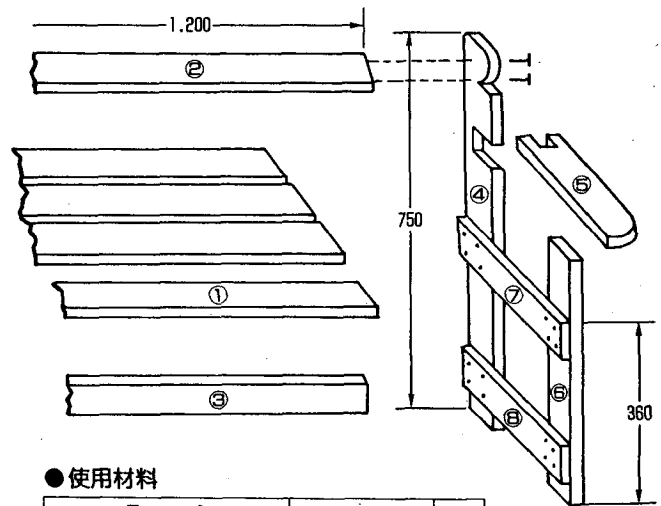

二人掛けベンチ

お庭でも室内でも
ホッとする空間を作ります。

● 使用材料

品名	規格	数量
2×4材(ウエストナッドシーダー材)	38×90×3,650mm	3
	38×90×1,820mm	1
内装ビス	4.2×65mm	

● 材料の採寸図 (単位mm)

*デザインやサイズ、加工方法などいろいろ工夫してお楽しみ下さい。

©無断転載複製禁止