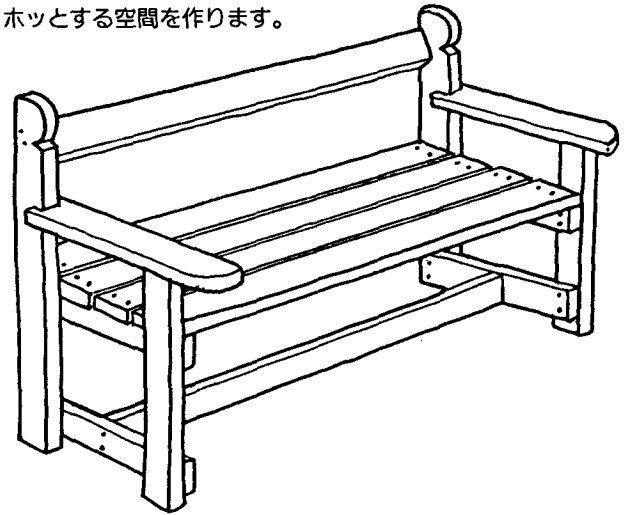

二人掛けベンチ

お庭でも室内でも
ホッとする空間を作ります。

● 使用材料

品名	規格	数量
2×4材(ウエストナッドシーダー材)	38×90×3,650mm	3
	38×90×1,820mm	1
内装ビス	4.2×65mm	

● 材料の採寸図 (単位mm)

*デザインやサイズ、加工方法などいろいろ工夫してお楽しみ下さい。

©無断転載複製禁止