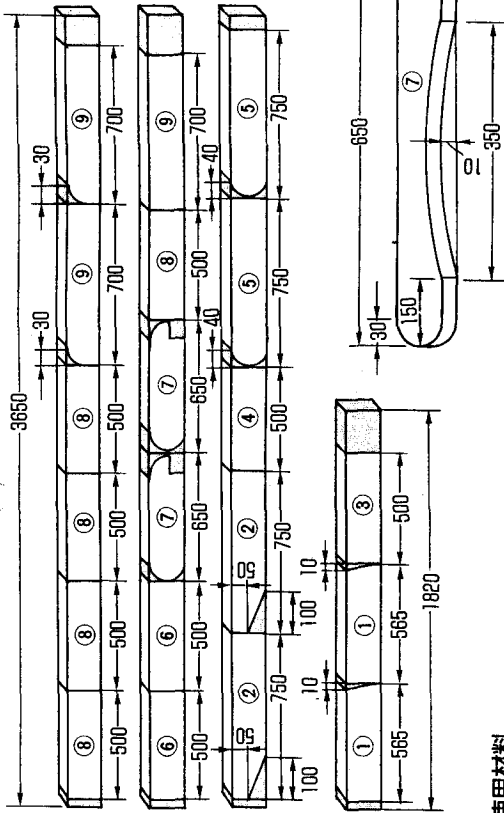

パティオチェア

ゆったりとくつろげる
座り心地の良いチェア

●材料の木取り図 (単位mm)

●使用材料

品名	規格	数量
2×4材 (ウエストランレッドシーダー材)	38×90×1820mm	1
	38×90×3650mm	3
内装ビス	4.2×65mm	