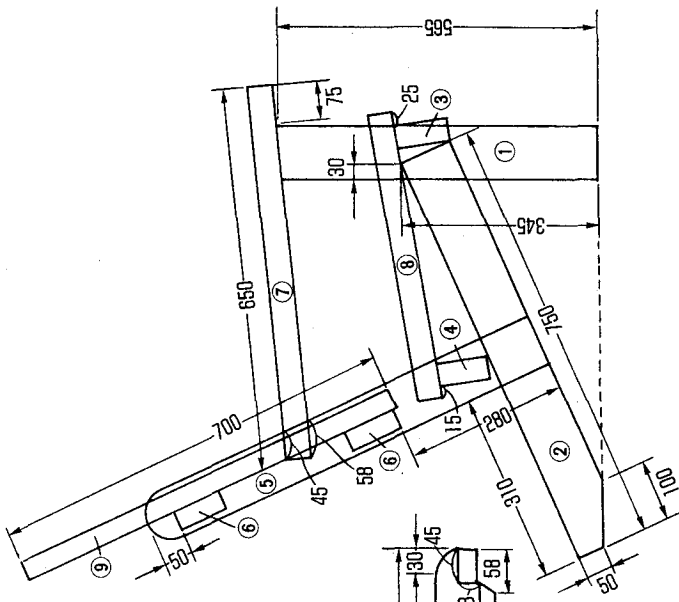

パティオチェア

ゆったりとくつろげる
座り心地の良いチェア

●材料の木取り図 (単位mm)

●使用材料

品名	規格	数量
2×4材 (ウエストランレッドシーダー材)	38×90×1820mm	1
	38×90×3650mm	3
内装ビス	4.2×65mm	