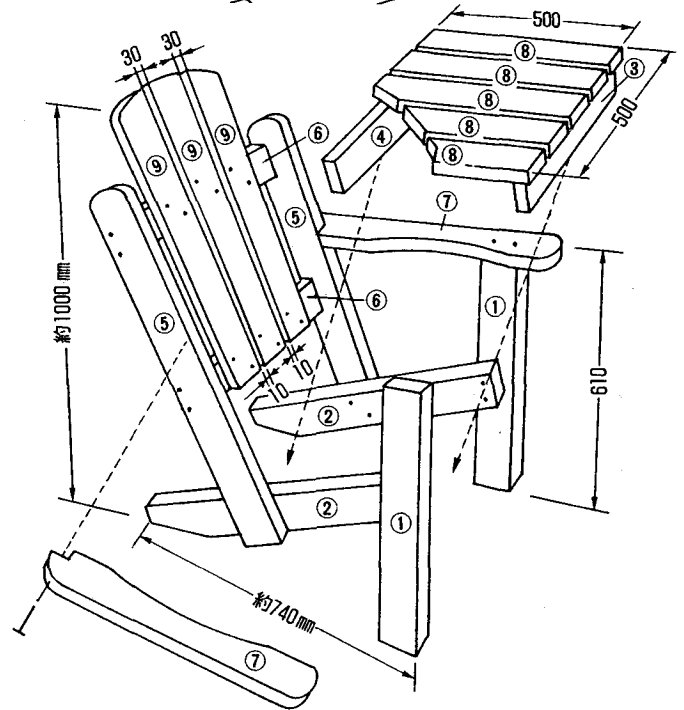

パティオチェア

ゆったりとくつろげる
座り心地の良いチェア

●材料の木取り図 (単位mm)

●使用材料

品名	規格	数量
2×4材 (ウエストランレッドシーダー材)	38×90×1820mm	1
	38×90×3650mm	3
内装ビス	4.2×65mm	